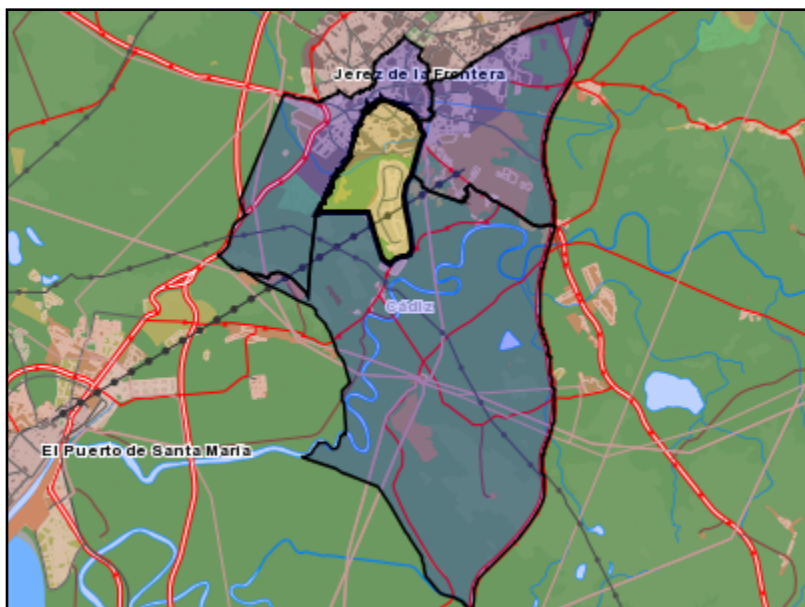

# Área de influencia escolar Jerez de la Frontera

## Zona Jerez Sur (Segundo Cic. Infantil/Primaria)

- (1) 11002523 - C.E.I.P. Al Ándalus
- (2) 11002560 - C.E.I.P. Federico Mayo
- (3) 11002572 - C.E.I.P. San Vicente de Paúl
- (4) 11002754 - C.D.P. Sagrado Corazón de Jesús
- (5) 11002936 - C.D.P. Oratorio Padre Torres Silva
- (6) 11003011 - C.D.P. Madre de Dios
- (7) 11003187 - C.E.I.P. Vallesequillo
- (8) 11003254 - C.E.I.P. Juventud
- (9) 11003321 - C.E.I.P. Federico García Lorca
- (10) 11006981 - C.E.I.P. Torresoto
- (11) 11008276 - C.E.I.P. Poeta Carlos Álvarez

### Leyenda

-  Centros públicos
-  Centros concertados

Escala 1:7292