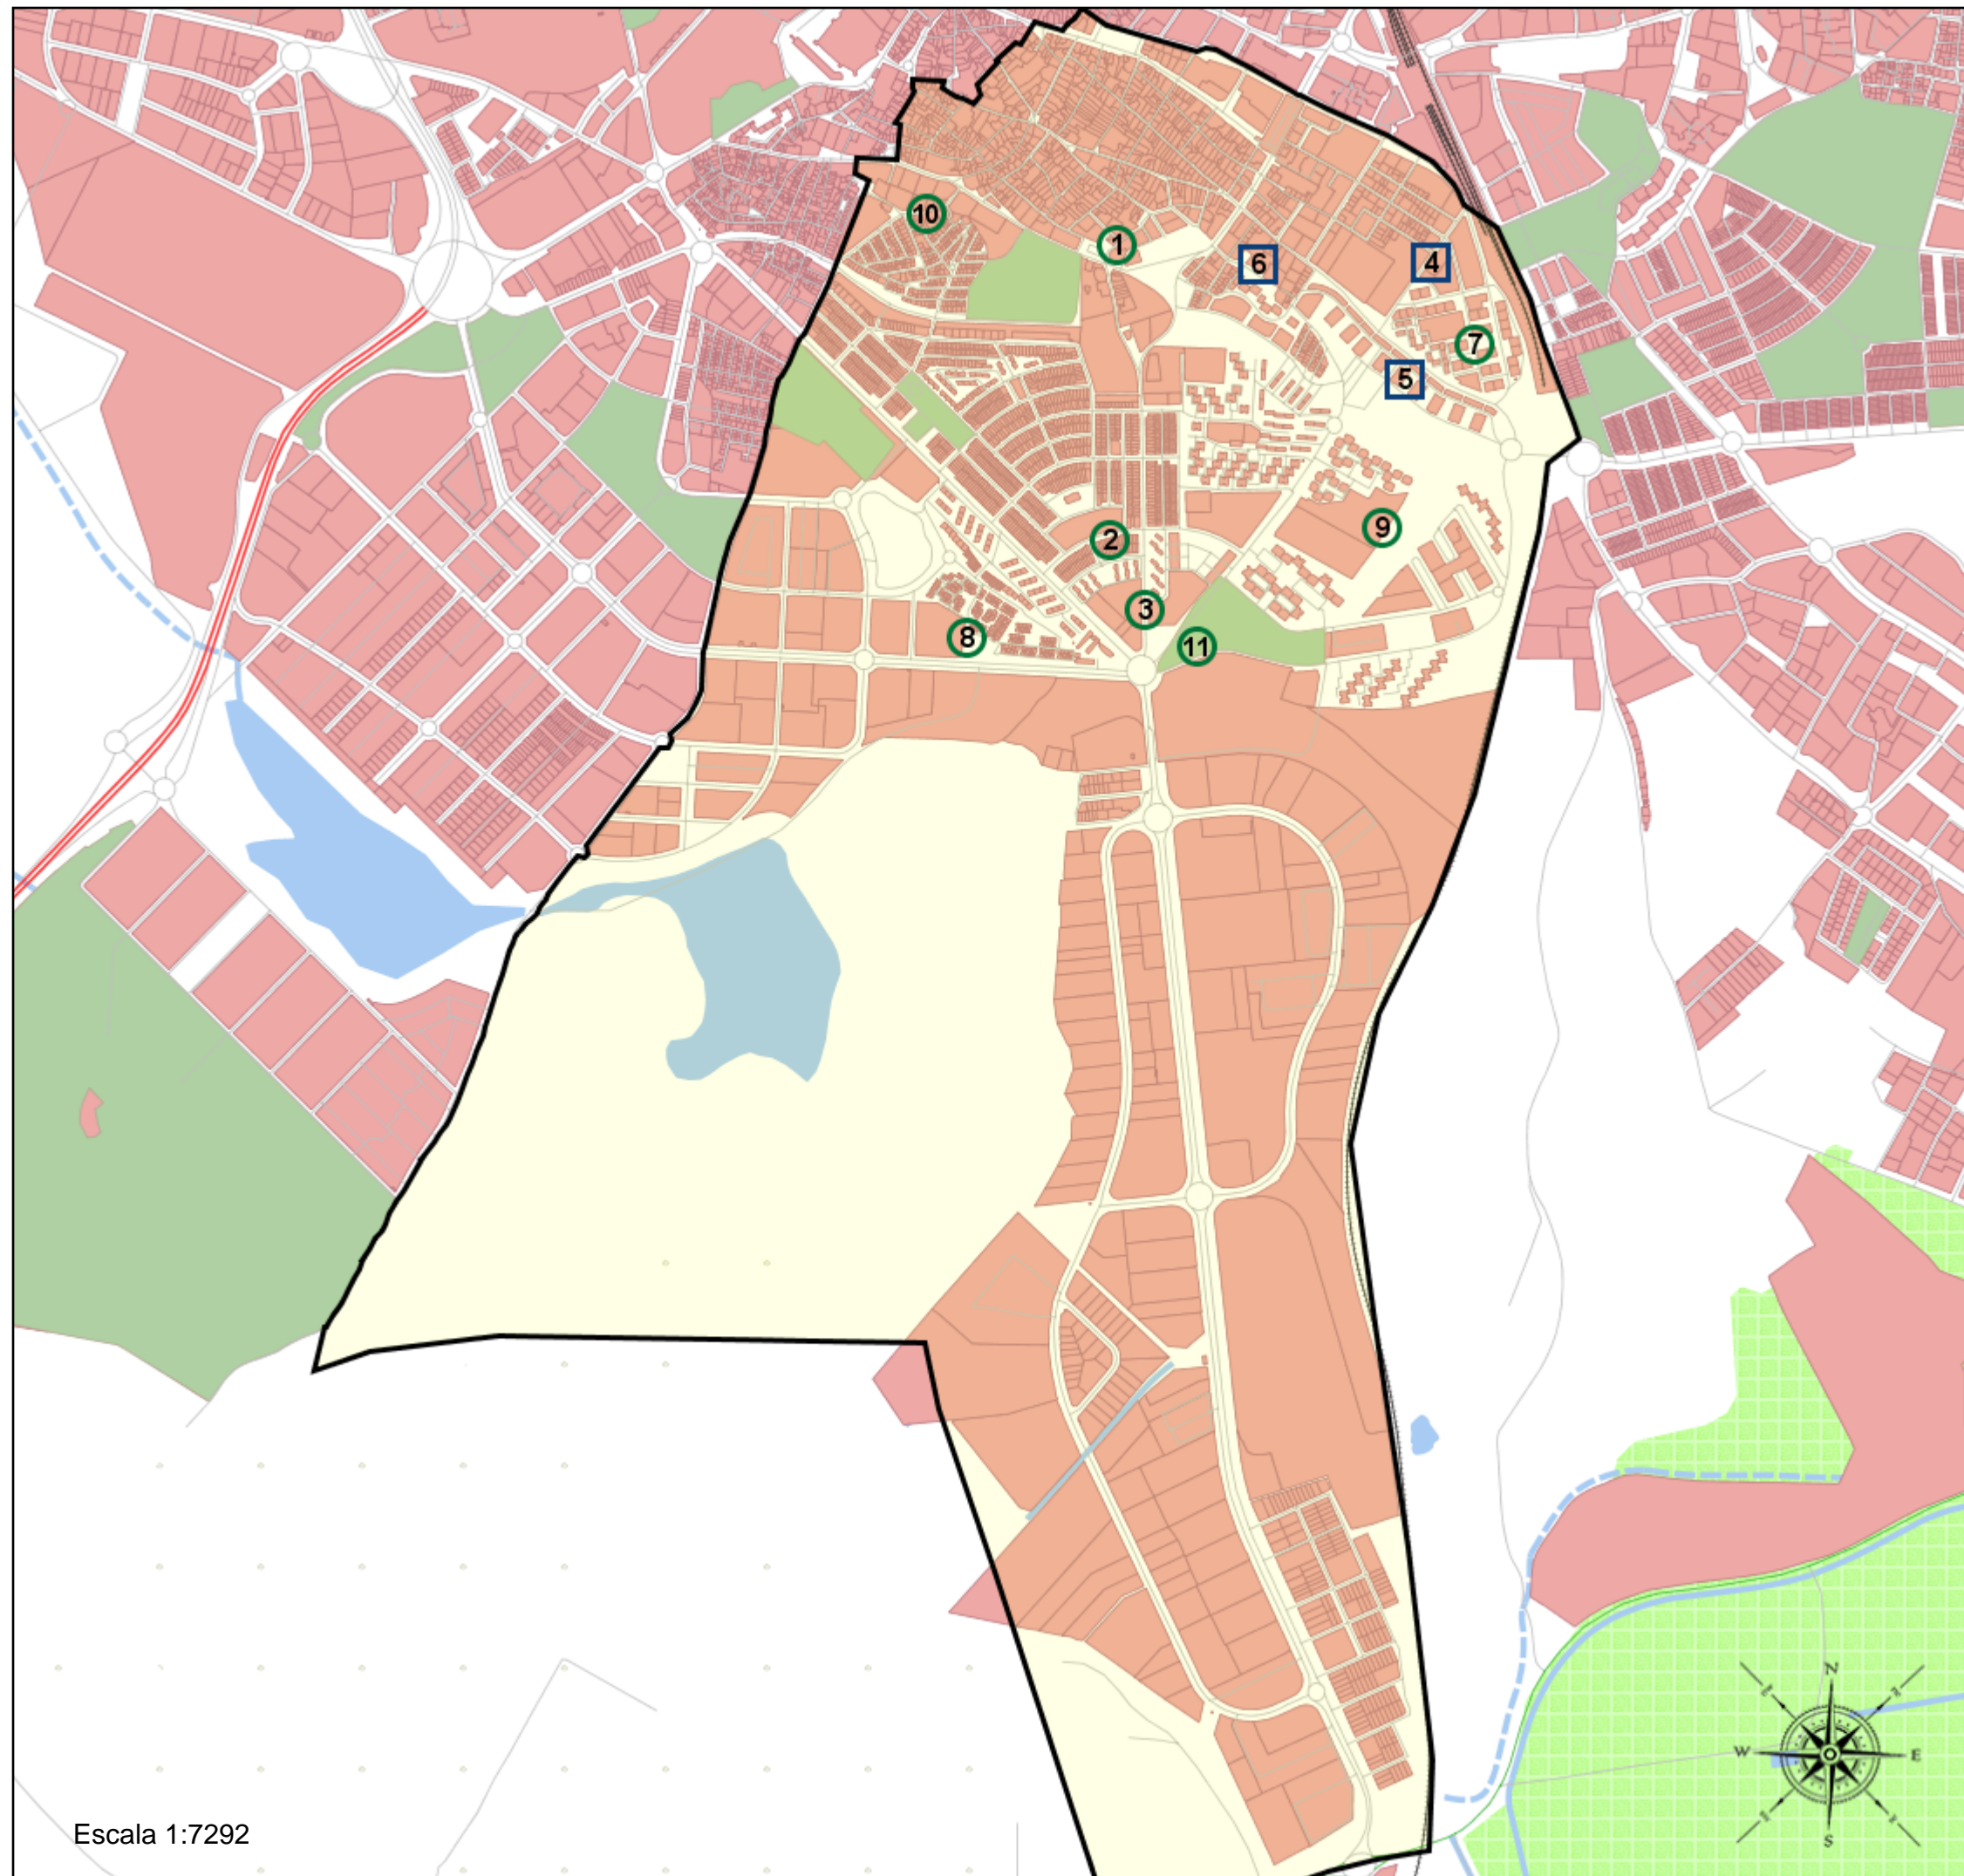

# Área de influencia escolar Jerez de la Frontera

## Zona Jerez Sur (Segundo Cic. Infantil/Primaria)

- (1) 11002523 - C.E.I.P. Al Ándalus
- (2) 11002560 - C.E.I.P. Federico Mayo
- (3) 11002572 - C.E.I.P. San Vicente de Paúl
- (4) 11002754 - C.D.P. Sagrado Corazón de Jesús
- (5) 11002936 - C.D.P. Oratorio Padre Torres Silva
- (6) 11003011 - C.D.P. Madre de Dios
- (7) 11003187 - C.E.I.P. Vallesequillo
- (8) 11003254 - C.E.I.P. Juventud
- (9) 11003321 - C.E.I.P. Federico García Lorca
- (10) 11006981 - C.E.I.P. Torresoto
- (11) 11008276 - C.E.I.P. Poeta Carlos Álvarez

### Leyenda

-  Centros públicos
-  Centros concertados

Escala 1:7292