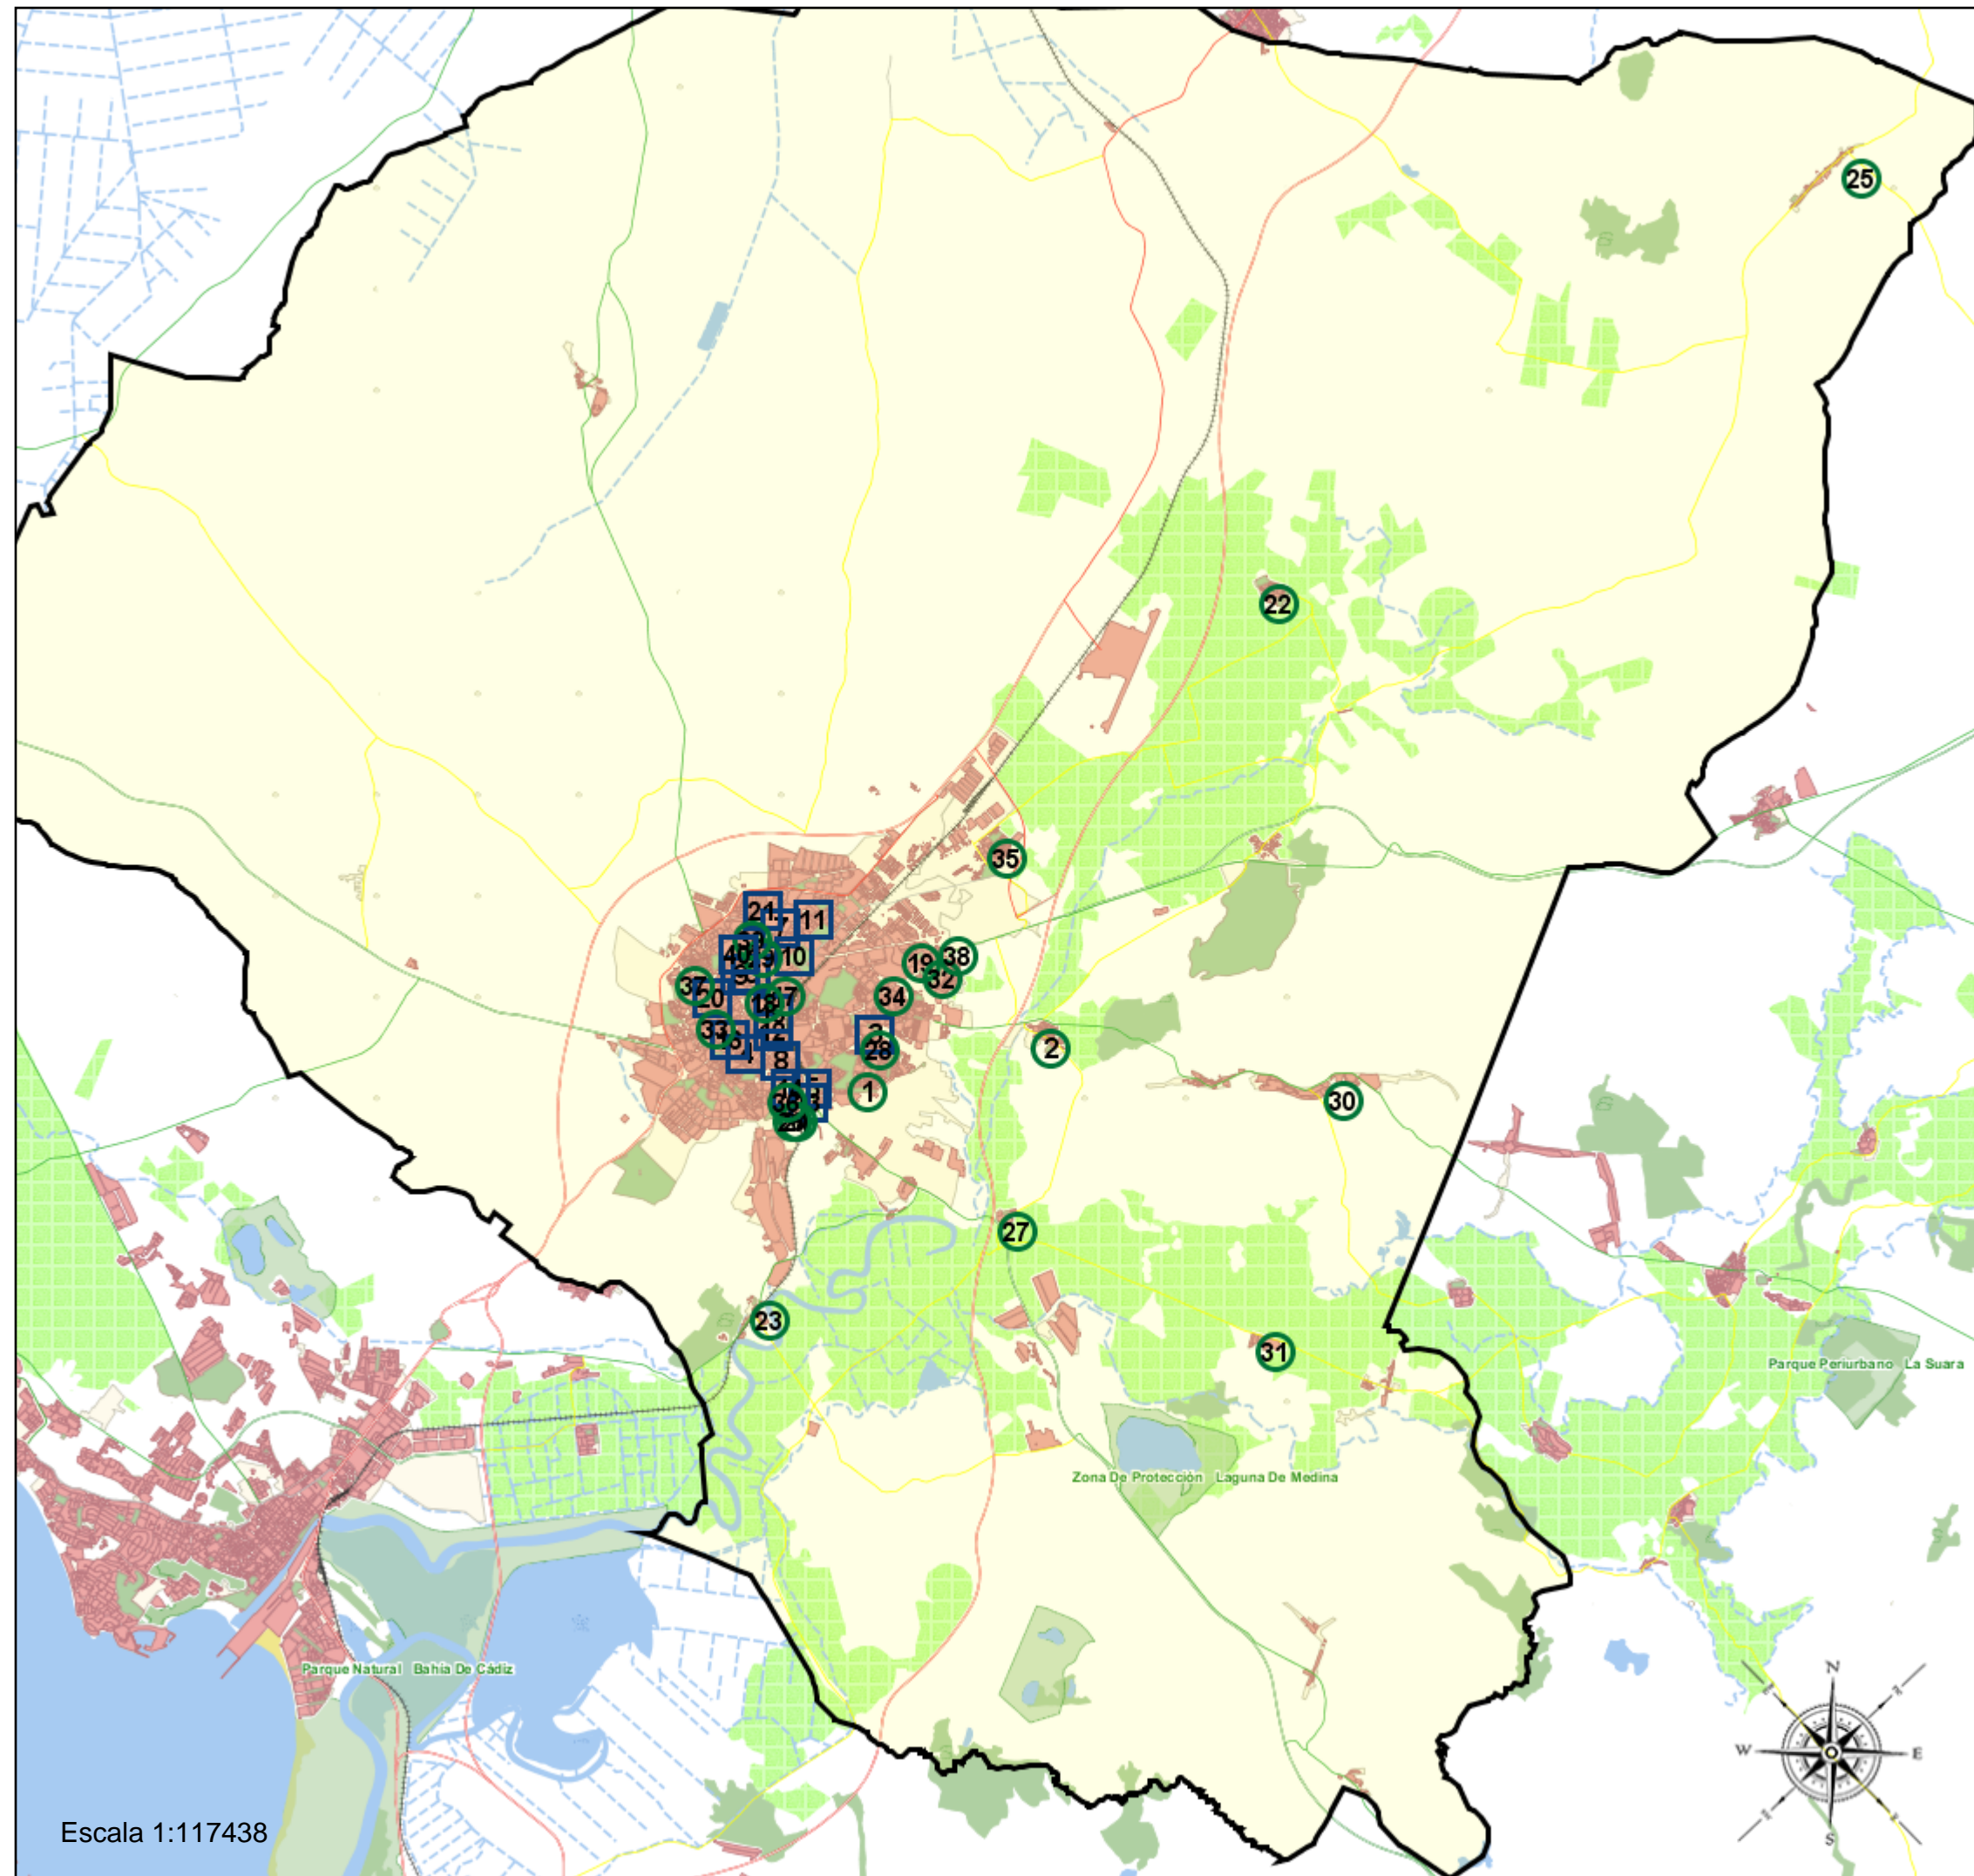

Área de influencia escolar Jerez de la Frontera

Zona Jerez Secundaria (Secundaria)

- (1) 11001890 - I.E.S. Fernando Savater
- (2) 11002471 - C.E.I.P. Pablo Picasso
- (3) 11002717 - C.D.P. Jesús María-Asunción
- (4) 11002730 - C.D.P. Nuestra Señora del Rosario
- (5) 11002754 - C.D.P. Sagrado Corazón de Jesús
- (6) 11002766 - C.D.P. Hijas de San José
- (7) 11002808 - C.D.P. María Auxiliadora
- (8) 11002845 - C.D.P. María Medianera Universal
- (9) 11002857 - C.D.P. Nuestra Señora del Pilar
- (10) 11002870 - C.D.P. Jesús María-El Cuco
- (11) 11002912 - C.D.P. Albariza
- (12) 11002924 - C.D.P. La Salle
- (13) 11002936 - C.D.P. Oratorio Padre Torres Silva
- (14) 11003011 - C.D.P. Madre de Dios
- (15) 11003023 - C.D.P. Compañía de María
- (16) 11003047 - C.D.P. San Juan Bosco
- (17) 11003205 - I.E.S. Padre Luis Coloma
- (18) 11003217 - I.E.S. Alvar Núñez
- (19) 11003230 - I.E.S. La Granja
- (20) 11003242 - C.D.P. Manuel Lora Tamayo
- (21) 11003451 - C.D.P. Montealto
- (22) 11003461 - C.E.I.P. Nueva Jarilla
- (23) 11003473 - C.E.I.P. Virgen del Mar
- (24) 11007387 - I.E.S. Asta Regia
- (25) 11007867 - C.E.I.P. Gibalbín
- (26) 11007922 - I.E.S. Francisco Romero Vargas
- (27) 11008136 - C.E.I.P. Lomopardo
- (28) 11008483 - I.E.S. José M. Caballero Bonald
- (29) 11008513 - I.E.S. Andrés Benítez
- (30) 11603002 - C.E.I.P. Cuartillo
- (31) 11603014 - C.E.I.P. La Ina
- (32) 11700160 - I.E.S. Almunia
- (33) 11700172 - I.E.S. Santa Isabel de Hungría
- (34) 11700767 - I.E.S. Seritium
- (35) 11701000 - I.E.S. La Campiña
- (36) 11701115 - I.E.S. San Telmo
- (37) 11701127 - I.E.S. Dra. Josefa de los Reyes
- ...

Leyenda

- Centros públicos
- Centros concertados

Escala 1:117438